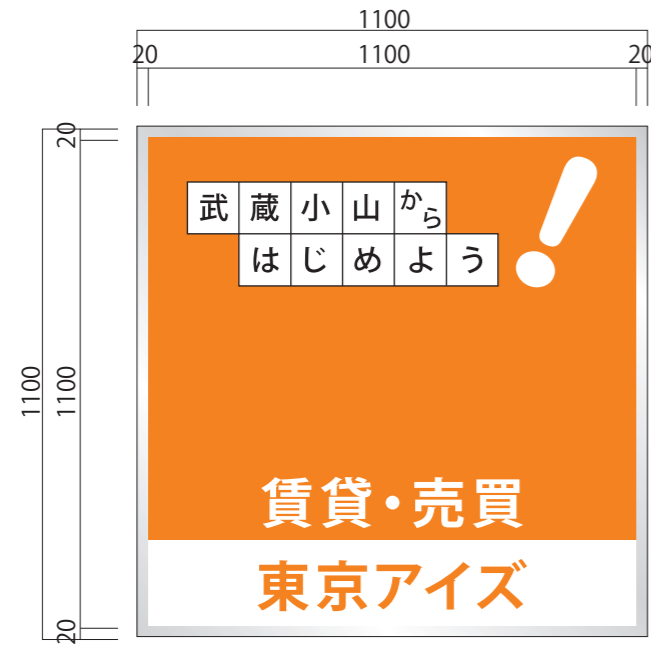

■FF内照式サイン:本体アルミフレーム、FL内照式

オレンジ:ダイナカルDS3814ポピー

■袖看板:本体既存使用、面板交換

W600×H2700
※タテヤマADR-9218
成型板使用

FL内照式サイン
W1100×H1100×D180

オレンジ:ダイナカルDS3814ポピー